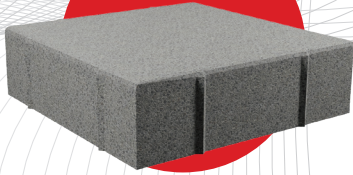

Product Catalog Berdikari Group

www.berdikarigroup.co.id/

PAVING KUBUS

Panjang sisi : 20 cm

Tinggi : 6 cm

1m² isi 25 pcs