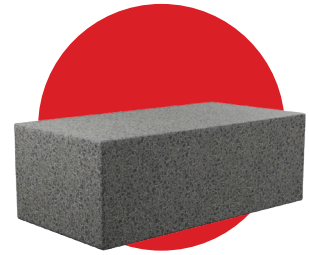

### PAVING BATA T6

Panjang : 21 cm

Lebar : 10,5 cm

Tinggi : 6 cm

1m<sup>2</sup> isi 44 pcs